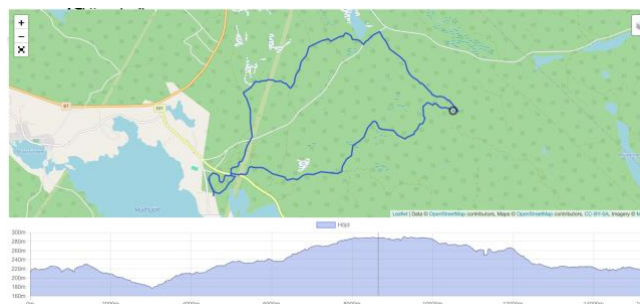

Bansträckning

Efter målgång

Målgång: Vi bjuder på en värmande soppa!

Prisutdelning: ca 15 minuter efter första målgång

Varupriser: Lottas ut på startnummer i respektive klass

Sugen på något: korv, kaffe mm kommer att finnas i direkt anslutning till målgång.